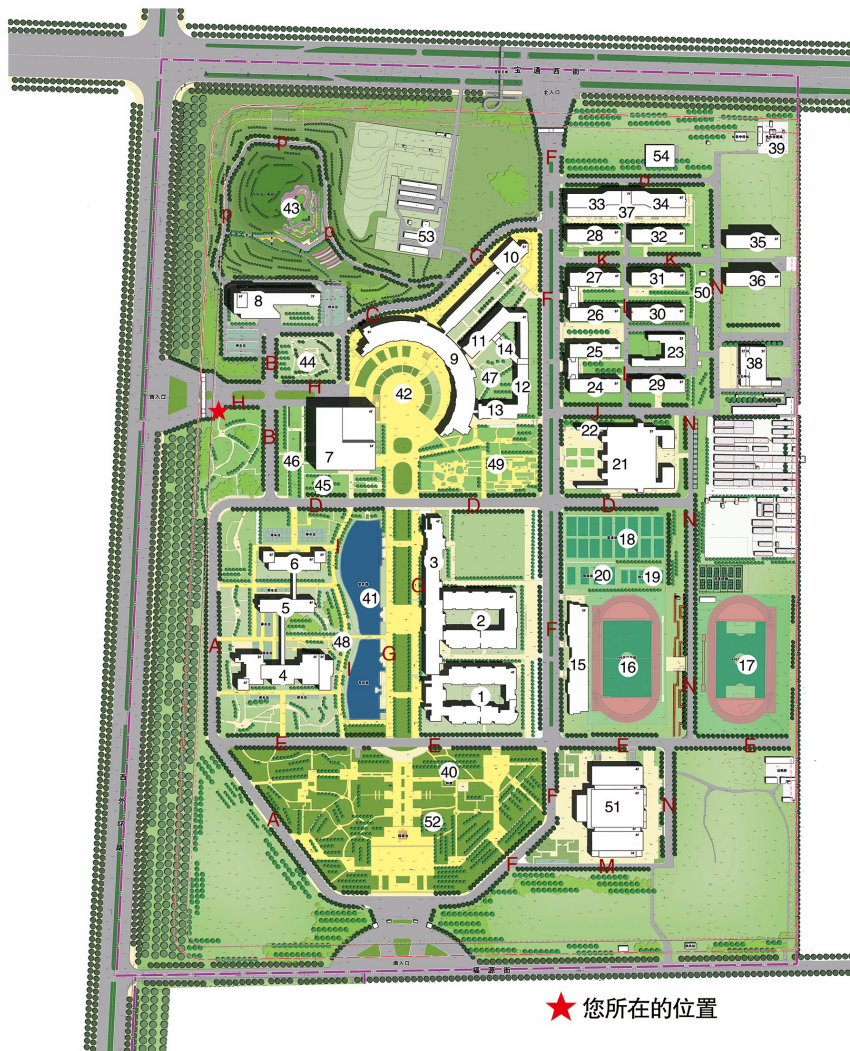

SHANDONG SECOND MEDICAL UNIVERSITY
山東第二醫科大學

建筑分布

- | | |
|-----------|------------|
| ① 敏行楼A座 | 28 5#学生公寓 |
| ② 敏行楼B座 | 29 6#学生公寓 |
| ③ 敏行楼C座 | 30 7#学生公寓 |
| ④ 致远楼A座 | 31 8#学生公寓 |
| ⑤ 致远楼B座 | 32 9#学生公寓 |
| ⑥ 致远楼C座 | 33 11#学生公寓 |
| ⑦ 图书馆 | 34 12#学生公寓 |
| ⑧ 办公楼 | 35 13#学生公寓 |
| ⑨ 教学楼A区 | 36 14#学生公寓 |
| ⑩ 教学楼B区 | 37 乐道济世书院 |
| ⑪ 教学楼C区 | 38 体育馆 |
| ⑫ 教学楼D区 | 39 中水处理站 |
| ⑬ 教学楼E区 | 40 钟楼 |
| ⑭ 教学楼F区 | 41 智和湖 |
| ⑮ 体育综合楼 | 42 中和广场 |
| ⑯ 体育场 | 43 仁和山 |
| ⑰ 第二体育场 | 44 春华园 |
| ⑱ 篮球场 | 45 馨香园 |
| ⑲ 排球场 | 46 秋实园 |
| ⑳ 网球场 | 47 静宜园 |
| ㉑ 杏林餐厅 | 48 牡丹园 |
| ㉒ 文化主题邮局 | 49 楸林 |
| ㉓ 大学生服务中心 | 50 杏林 |
| ㉔ 1#学生公寓 | 51 文体活动中心 |
| ㉕ 2#学生公寓 | 52 泰和广场 |
| ㉖ 3#学生公寓 | 53 校医院 |
| ㉗ 4#学生公寓 | 54 菜鸟驿站 |

★ 您所在的位置

道路分布

- | |
|-------|
| A 桃李路 |
| B 致远路 |
| C 毓秀路 |
| D 励志路 |
| E 泰和路 |
| F 杏林路 |
| G 敏行路 |
| H 浮山路 |
| I 灵秀路 |
| J 德馨路 |
| K 汇英路 |
| L 同仁路 |
| M 启智路 |
| N 聚贤路 |
| O 钟灵路 |
| P 润心路 |